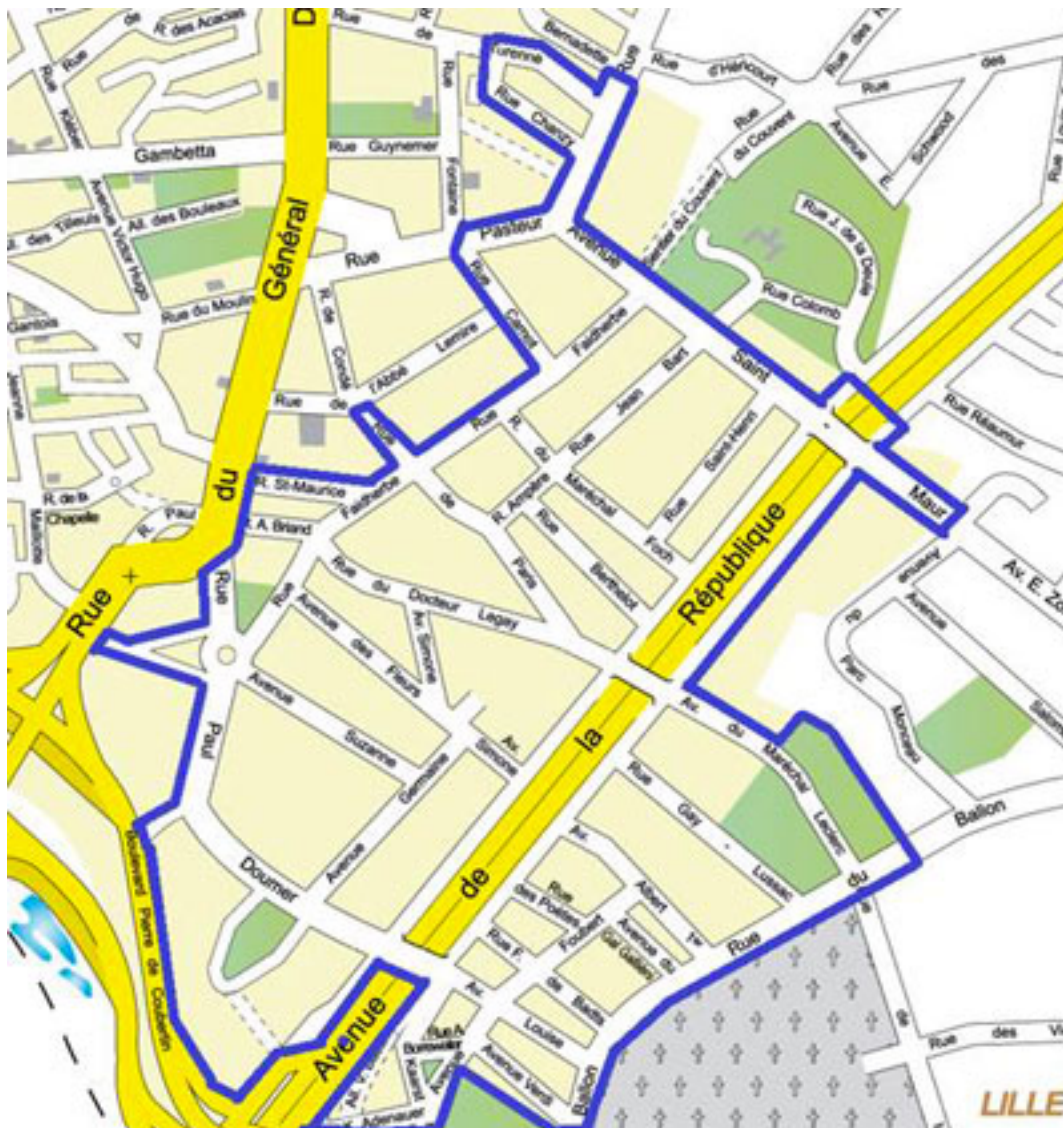

LES PARKINGS

Parkings publics :

Rue Kléber, face à l'ancien Cimetière
Place de la Gare.
Rue du Président Georges Pompidou, face à l'allée Saint Vital.
Rue du Général de Gaulle, à côté du siège social des Supermarchés Match.
Rue de Berkem, face à l'église Saint Vital.
Rue du Tissage.
Rue Pasteur.
Rue Jeanne Maillotte, angle avec la rue des Gantois.
Rue Jeanne Maillotte, angle avec la rue de la Libération.
Rue du Parc, dalle supérieure du parking P4.
Rue des Gantois, salle Flandre.
Rue Fontaine.
Rue de Condé / Rue Abbé Lemire.
Place des Fusillés et des Déportés (Place du Marché).
Rue Pompidou, à côté de la Poste principale.

Stationnement limité à 2 heures :

Rue Guynemer
Piscine
Eglise/Mairie
Petit parking de la rue Paul Doumer

Zone bleue - stationnement limité à 1 h 30 :

Rue Albert 1er
Avenue Simone, face à l'église Notre Dame de Lourdes.
Rue Aristide Briand, près de la rue du Général de Gaulle.
Rue Faidherbe
Rue Paul Doumer, Grand Parking

Parkings provisoires :

Carrefour Coubertin (entrée de ville), accès par la rue du Général de Gaulle.

Stationner en "Zone 30 minutes"

Il s'agit d'une zone autorisant le stationnement de façon exceptionnelle dans un but défini (livraison / gare) et pour une durée limitée. Un régime de stationnement "zone 30 minutes" est applicable partiellement dans différentes rues : rue du Jardin de l'Arc, rue du Parc, avenue Saint Maur, rue du Général De Gaulle, rue Jeanne Maillotte, rue Gambetta, rue du Maréchal Foch, rue Pompidou, avenue de la République, place Romarin.
La durée du stationnement est limitée à 30 minutes, tous les jours ouvrables, de 9h à 12h et de 14h à 18h, avec obligation d'apposer le disque européen de stationnement.

Les parkings concernés par la zone bleue :

- Rue Albert 1er.
- Rue Paul Doumer, Grand Parking
- Avenue Simone, face à l'église Notre Dame de Lourdes
- Rue Faidherbe
- Rue Aristide Briand, près de la rue du Général de Gaulle.